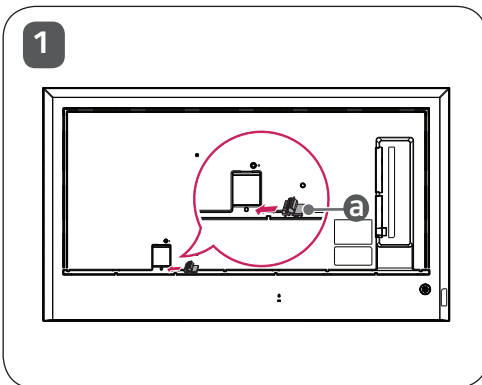

LG Digital Signage (MONITOR SIGNAGE)

43UH5Q-E	49UH5Q-E
55UH5Q-E	65UH5Q-E
43UH7Q-E	49UH7Q-E
55UH7Q-E	65UH7Q-E

- ▶ Worldwide : www.lg.com/id-manual
- ▶ 한국 : www.lgservice.co.kr
- ▶ SuperSign : <http://partner.lge.com>