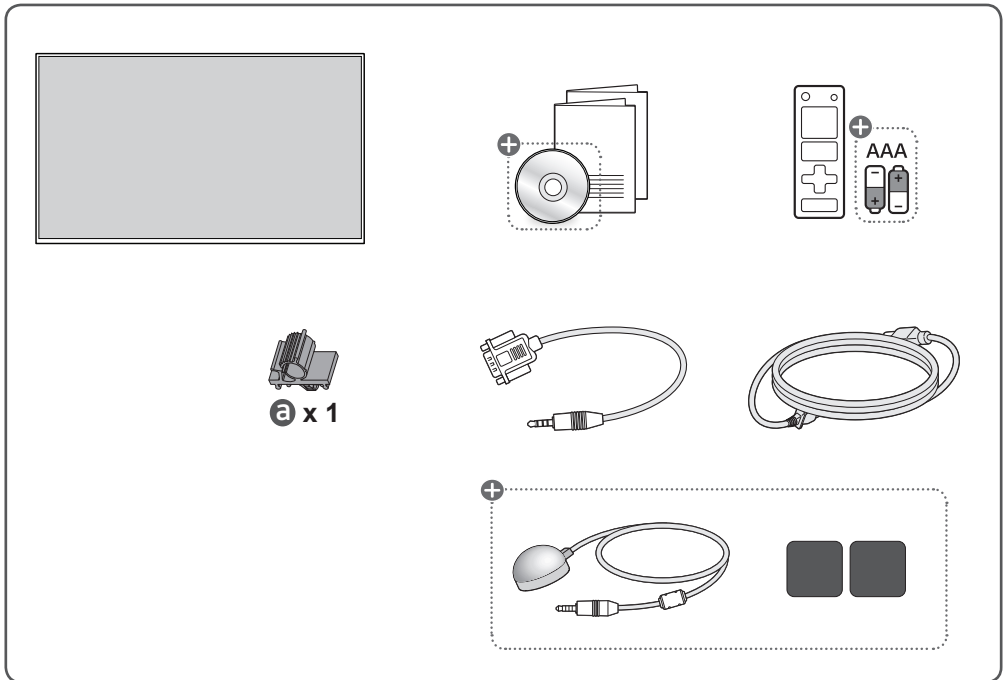

LG Digital Signage (MONITOR SIGNAGE)

43UH5Q-E	49UH5Q-E
55UH5Q-E	65UH5Q-E
43UH7Q-E	49UH7Q-E
55UH7Q-E	65UH7Q-E

- ▶ Worldwide : www.lg.com/id-manual
- ▶ 한국 : www.lgservice.co.kr
- ▶ SuperSign : <http://partner.lge.com>

	A	B
43UH5Q-E 43UH7Q-E	2.5 m	4 m
49UH5Q-E 55UH5Q-E 65UH5Q-E 49UH7Q-E 55UH7Q-E 65UH7Q-E	3 m	5 m

(BRAZIL ONLY)

ANATEL

Para mais informações, consulte o site da
Anatel: <https://www.gov.br/anatel/pt-br>

Este equipamento não tem direito à proteção contra
interferência prejudicial e não pode causar
interferência em sistemas devidamente autorizados