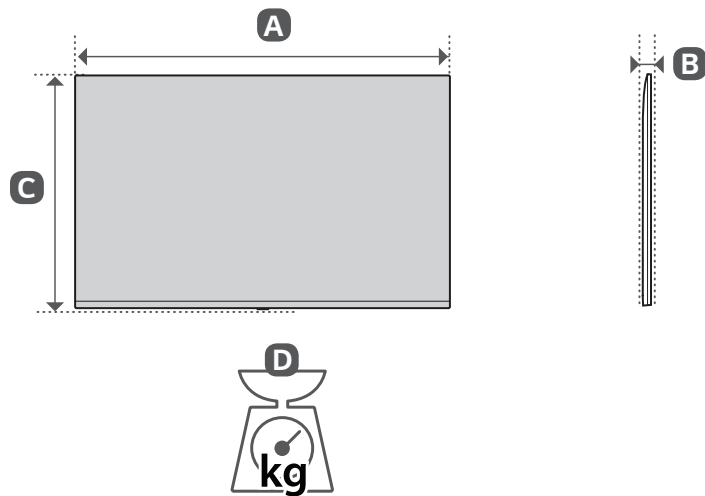

	A	B	C	D
	(mm)			(kg)
43UM767H0LC 43UM767H0LJ	968	29.7	565	9.3
50UM767H0LJ	1123	29.7	652	13.0
55UM767H0LJ	1236	29.7	716	15.0
65UM767H0LJ	1456	29.7	840	23.6
Power requirement			AC 100-240 V - 50/60 Hz	