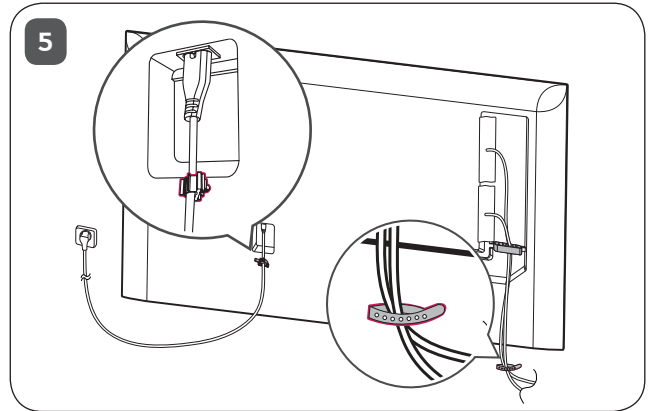

	A	B	C	D
	(mm)			(kg)
43UM767H0LC 43UM767H0LJ	968	29.7	565	9.3
50UM767H0LJ	1123	29.7	652	13.0
55UM767H0LJ	1236	29.7	716	15.0
65UM767H0LJ	1456	29.7	840	23.6
Power requirement			AC 100-240 V - 50/60 Hz	