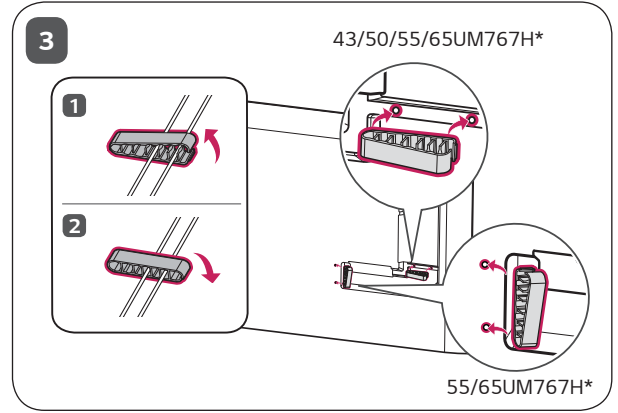

	A	B	C	D
	(mm)			(kg)
43UM767H0LC 43UM767H0LJ	968	29.7	565	9.3
50UM767H0LJ	1123	29.7	652	13.0
55UM767H0LJ	1236	29.7	716	15.0
65UM767H0LJ	1456	29.7	840	23.6
Power requirement			AC 100-240 V - 50/60 Hz	