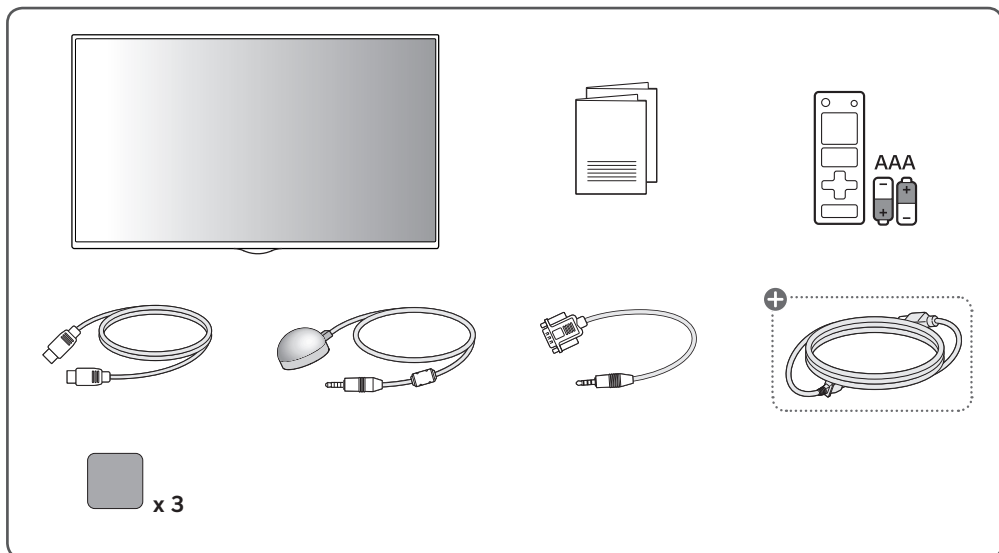

LG Digital Signage
(MONITOR SIGNAGE)

Affichage dynamique numérique LG
(AFFICHAGE SUR MONITEUR)

Señalización digital LG
(MONITOR DE SEÑALIZACIÓN)

75XS4P-B

English Quick Setup Guide

Please read this manual carefully before operating your set and retain it for future reference.

Français Guide de configuration rapide

Veillez lire le présent manuel attentivement avant d'utiliser l'appareil et conservez-le pour pouvoir vous y reporter ultérieurement.

Español Guía Rápida de Configuración

Lea atentamente este manual antes de poner en funcionamiento el equipo y consérvelo para futuras consultas.

+ Depending upon country / Selon le pays / Según el país